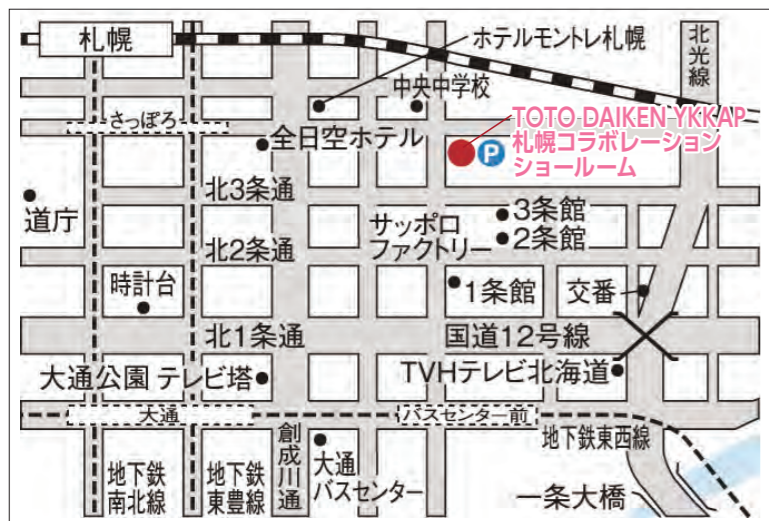

■参加ご希望日 を入れてください。  2月7日(金)  2月8日(土)

■参加ご希望時間

10:00  11:00  12:00  13:00  14:00  15:00

■参加ご予定人数 大人 人 子供 人

ご記入をいただきましたお客様の個人情報は、以下の目的で利用させていただきます。  
 ●弊社並びに大成建設グループ会社が取扱う物件情報、商品・サービスに関する情報のご提供及び各種イベント・セミナー等のご案内。●お客様からのご要望・ご依頼による各種ご案内。  
 ●その他上記に付随する業務・住宅プランのご提供等。  
 ※弊社ホームページに関連する詳細な事項を公表しており、また、各支店・営業所(展示場)においても同様な書面をご用意しております。

## TOTO DAIKEN YKKAP 札幌コラボレーションショールーム

札幌市中央区北3条東4-1-10

参加特典

ご来場の方だけに特典をご用意しております

① お食事券

1,000円分プレゼント

ご来場おひとり様につき1,000円分差し上げます。  
 ※但し乳幼児は除く

② リフォームクーポン券