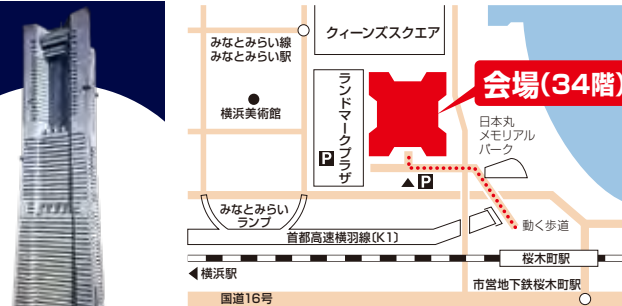

### 会場案内図

## 横浜ランドマークショールーム

(横浜ランドマークタワー34階)

- 住所 / 横浜西区みなとみらい2-2-1
- 交通 / 桜木町駅(JR・市営地下鉄)から動く歩道で徒歩約10分  
みなとみらい線(みなとみらい線)から徒歩約10分