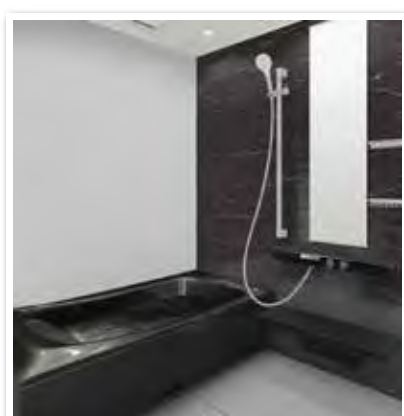

## 洗面化粧台

キレイとエコを究めた家族にやさしい洗面化粧台。

**TOTO**  
「オクターブ」W900タイプ

WEBで商品の詳しい性能が見られます。

タッチレスお掃除ラクラク水栓(自動吐水)

**45% OFF**

メーカー希望小売価格 516,670円(税込)

**283,800円** (税込)

## システムバスルーム

豊富なアイテムでニーズにお応え、「快適を生み出す”バスルーム”。

**TOTO**  
「シンラ」  
HLシリーズ Dタイプ  
1616サイズ

WEBで商品の詳しい性能が見られます。

**36% OFF**

メーカー希望小売価格 1,897,720円(税込)

**1,214,400円** (税込)

※グレードアップオプション機器類・工事費・諸経費は別途