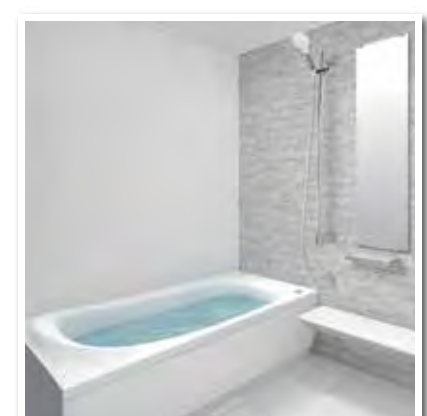

## システムバスルーム

豊富なアイテムでニーズにお応え、「快適を生み出す”バスルーム”。

**TOTO**  
「シンラ」  
HLシリーズ Dタイプ  
1616サイズ

WEBで商品の詳しい性能が見られます。

**36% OFF**

メーカー希望小売価格 1,897,720円(税込)

**1,214,400円** (税込)

※グレードアップオプション機器類・工事費・諸経費は別途