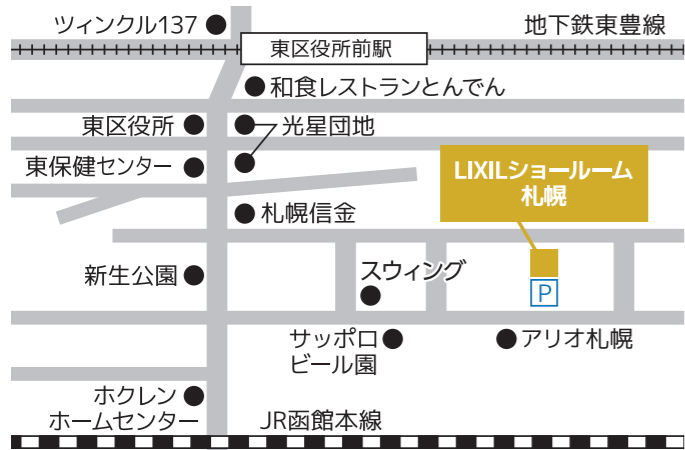

2024 快適リフォームフェア お申し込み用紙

予約方法

① フリーダイヤル **0120-010-811**
② FAX **011-261-5115**

③ お申し込みQRコード
右のコードを読み取って
アクセスしてください。

FAXでお申し込みの場合は、必要事項をご記入の上、
右のキリトリ線で切り取ってご利用ください。

10月9日(水)までにお申し込みください。

フリガナ		送信日	年	月	日
お名前		お電話	-		-
		FAX	-		-
ご住所	□□□□□□□□□□				

■参加ご希望日 ☒を入れてください。 ☐ 10月11日(金) ☐ 10月12日(土)

■参加ご希望時間
☐ 10:00 ☐ 11:00 ☐ 12:00 ☐ 13:00 ☐ 14:00 ☐ 15:00

■参加ご予定人数 大人 人 子供 人

ご記入をいただきましたお客様の個人情報は、以下の目的で利用させていただきます。
●弊社並びに大成建設グループ会社が取扱う物件情報、商品・サービスに関する情報のご提供及び各種イベント・セミナー等のご案内。●お客様からのご要望・ご依頼による各種ご案内。
●その他上記に付随する業務・住宅プランのご提供等。
※弊社ホームページに関連する詳細な事項を公表しており、また、各支店・営業所(展示場)においても同様な書面をご用意しております。

会場/LIXILショールーム札幌

〒065-0008 北海道札幌市東区北8条東10丁目1-30

受付 ショールーム西側棟
リクシルPATTリフォームプラザ

参加特典 ご来場の方だけに特典をご用意しております。

①お食事券

1,000円分プレゼント

ご来場おひとり様につき1,000円分差し上げます。
※但し乳幼児は除く

②リフォームクーポン券

ご参加一組様につき弊社の
リフォーム工事で利用できる
割引クーポン券を差し上げます。