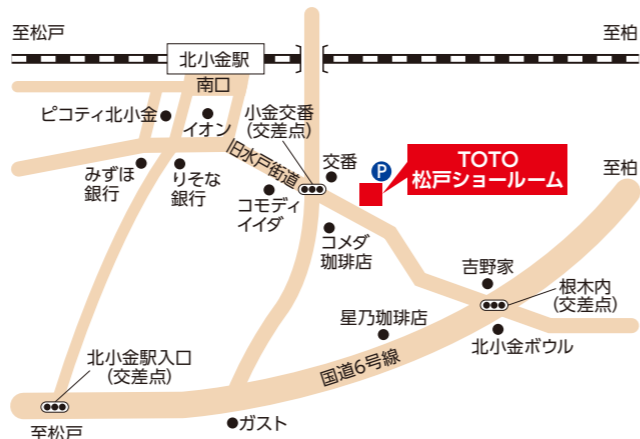

第二会場 TOTO松戸ショールーム

●住所/千葉県松戸市小金きよしヶ丘1-13-4

公共交通機関でお越しの場合

■JR常磐線 各駅停車 北小金駅下車徒歩5分

お電話でのお申し込み・お問い合わせは下記へ

大成建設グループのハウスメーカー
大成建設ハウジング 千葉支店
〒272-0033 千葉県市川市市川南4-4-35

0120-378-640

大成建設ハウジングホームページ 大成建設ハウジング

大成建設グループのハウスメーカー
大成建設ハウジング

大成建設ハウジングのリフォーム

W開催

リフォーム感謝フェア in TOTOショールーム

第一会場 TOTO千葉ショールーム

2024 **8.30金・31土** **2日間開催**

第二会場 TOTO松戸ショールーム

2024 **8.30金**

開催時間 10:00~16:00 (受付15:00まで)

2会場共通

TOTOショールームで最新設備をじっくりご見学いただけます。リフォームに関することなんでもご相談ください。