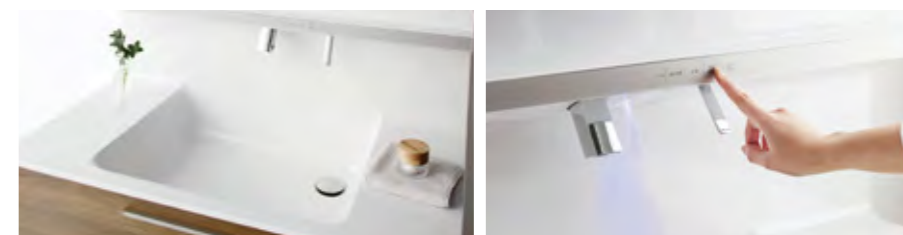

システムキッチン

調理を快適にする機能性や収納。清掃性にも配慮した洗練されたキッチン。

TOTO
「ザ・クラッソ」
I型 2550mm D650mm

商品の詳しい性能が見られます。

クリスタルカウンター タッチレス「きれい除菌水」生成器 タッチレス水ほうき水栓LF

メーカー希望小売価格 1,450,350円(税込)
34% OFF **957,000円** (税込)
※オプション・工事費・諸経費は別途

洗面化粧台

キレイとエコを究めた家族にやさしい洗面化粧台。

TOTO
「オクターブ」
W750タイプ 2段引き出し 三面鏡(ワイドLED)

商品の詳しい性能が見られます。

ひろびろ設計の洗面ボウル きれい除菌水

メーカー希望小売価格 520,520円(税込)
47% OFF **275,000円** (税込)
※オプション・工事費・諸経費は別途

システムバスルーム

豊富なアイテムでニーズにお応え、「快適を生み出す」バスルーム。