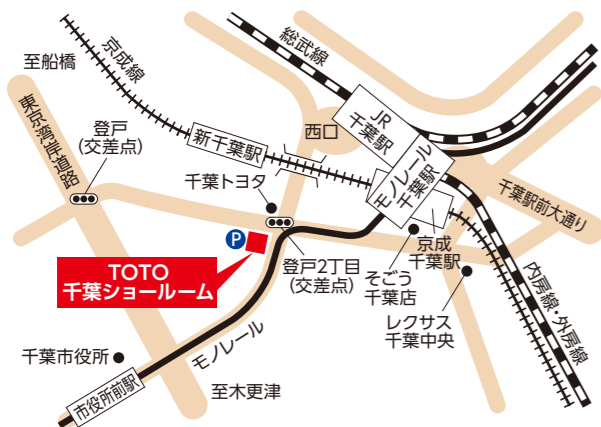

■参加ご希望日 を入れてください。 第一会場 TOTO千葉ショールーム 8月30日(金) 8月31日(土)

第二会場 TOTO松戸ショールーム 8月30日(金)

■参加ご希望時間 10:00 11:00 12:00 13:00 14:00 15:00

■参加ご予定人数 大人 人 子供 人

ご記入をいただきましたお客様の個人情報は、以下の目的で利用させていただきます。

●弊社並びに大成建設グループ会社が取扱う物件情報、商品・サービスに関する情報の提供及び各種イベント・セミナー等のご案内。●お客様からのご要望・ご依頼による各種ご案内。●その他上記に付随する業務・住宅プランのご提供等。
※弊社ホームページに関連する詳細な事項を公表しており、また、各支店・営業所(展示場)においても同様な書面をご用意しております。

会場案内図

第一会場 TOTO千葉ショールーム

●住所/千葉県千葉市中央区登戸1丁目14番22号

公共交通機関でお越しの場合

■JR千葉駅西口下車徒歩6分

お車でのご来館の場合 ※カーナビをご利用のお客様へ

■住所入力にて正しく検索できない場合、【千葉トヨタ自動車(株)本社登戸店の14号を挟んで向かい側】を目的地としてお越しください。

第二会場 TOTO松戸ショールーム