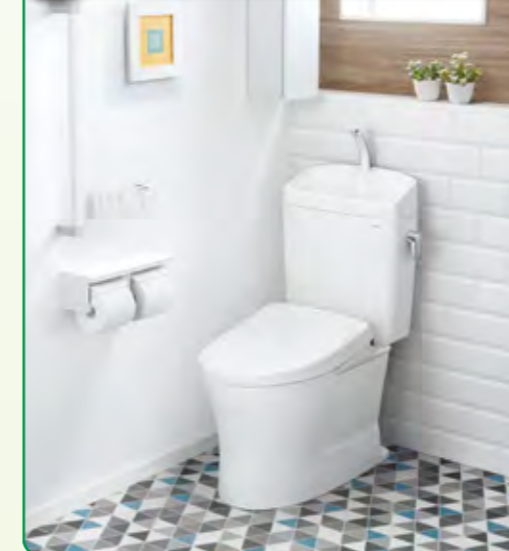

キレイとエコを究めた家族にやさしい洗面化粧台。

TOTO
「オクターブ」
W750タイプ 2段引き出し 三面鏡(ワイドLED)

商品の詳しい性能が見られます。

ひろびろ設計の洗面ボウル きれい除菌水

メーカー希望小売価格 520,520円(税込)
47% OFF **275,000円** (税込)
※オプション・工事費・諸経費は別途

システムバスルーム

豊富なアイテムでニーズにお応え、「快適を生み出す」バスルーム。

TOTO
「サザナ」
HTシリーズ Sタイプ 1616サイズ

商品の詳しい性能が見られます。

お掃除ラクラクほっカラリ床 魔法うん浴槽 (ガス給湯器付標準) お掃除ラクラク排水口

メーカー希望小売価格 1,449,195円(税込)
60% OFF **578,600円** (税込)
※オプション・工事費・諸経費は別途

トイレ

エコロジーでエコノミー。大切な水を賢く節約するトイレ。

TOTO
「ピュアレストQR」+「アプリコットF1A」
手洗い付きタンク