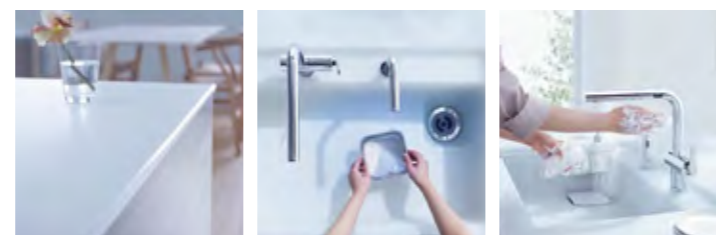

システムキッチン

調理を快適にする機能性や収納。清掃性にも配慮した洗練されたキッチン。

TOTO
「ザ・クラッソ」
I型 2550mm D650mm

商品の詳しい性能が見られます。

クリスタルカウンター タッチレス「きれい除菌水」生成器 タッチレス水ほうき水栓LF

メーカー希望小売価格 1,450,350円(税込)
34% OFF **957,000円** (税込)
※オプション・工事費・諸経費は別途

洗面化粧台