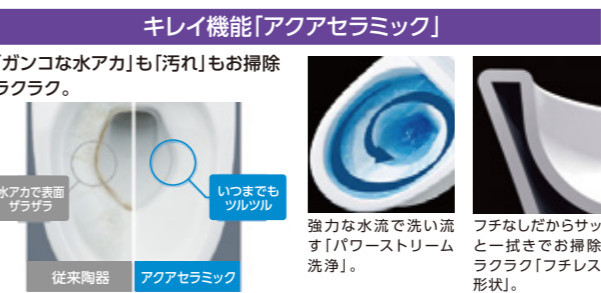

キレイ機能「アクアセラミック」
「ガンコな水アカ」も「汚れ」もお掃除ラクラク。
水アカで表面ザラザラ
アクアセラミック
いつまでもツルツル
強力な水流で洗い流す「パワーストリーム洗浄」。
フチなしだからサッと一拭きでお掃除ラクラク「フチレス形状」。