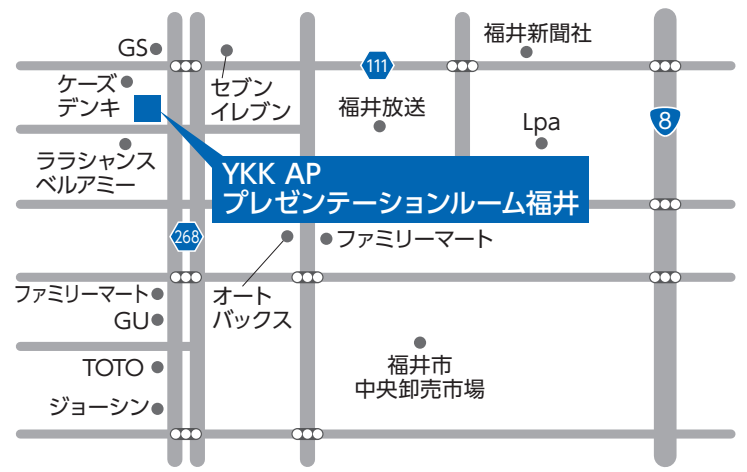

お気軽に
ご参加ください!

「住まいのなんでも相談会」会場

YKK AP プレゼンテーションルーム 福井

〒910-0837
福井県福井市高柳2丁目1106番
TEL:0776-52-7739

- 交通 / [電車でのアクセス] JR福井駅よりバスで約30分
[車でのアクセス] 福井北JCT・ICから約10分
- 駐車場 / 20台

大成建設グループのハウスメーカー
大成建設ハウジング

省エネ商品を特別価格にて販売!