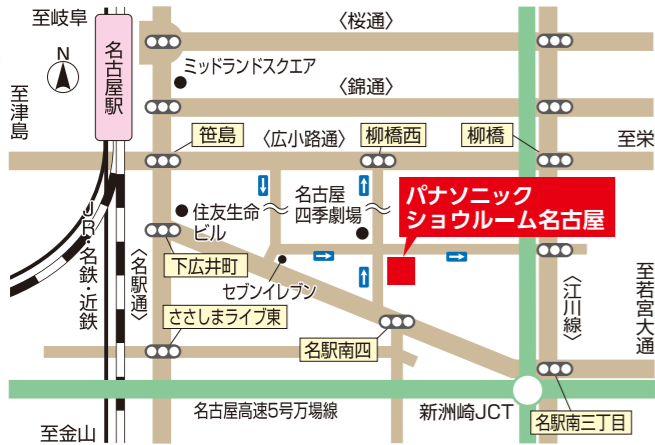

保護層の剥がれ

集中豪雨や台風対策は万全ですか？

防水・外装 無料 建物診断

毎日のように雨や風、紫外線、雪などの過酷な自然環境にさらされている屋根や外壁。屋根や外壁にヒビ、コケなどがあると、長雨や台風により雨水が浸入する危険があります。この機会に一度点検をして、我が家の健康をチェックすることをオススメします。お住まいで気になる箇所や気になる事があれば、お気軽にご相談ください。

会場にて
相談会
開催

＜大成＞や＜パルコン＞を名乗った悪徳リフォーム業者にご注意ください。

＜フランチャイズ会社＞ ■大成ハウジング加越株式会社 ■大成ハウジング中国株式会社 ■大成ハウジング四国株式会社

会場アクセス

パナソニック ショールーム名古屋

名古屋市中村区名駅南2-7-55 電話番号:0570-087-315

- JR・名鉄・近鉄・地下鉄「名古屋駅」より徒歩約15分
- 名古屋駅東口から「笹島」交差点を南進。「下広井町」交差点を左斜め方向 若宮大通方面へ進み「名駅南四」交差点の手前を左折。
- 無料駐車場の他、契約駐車場(駐車券発行)があります。
※台数に限りがあるため、満車の場合がございます。