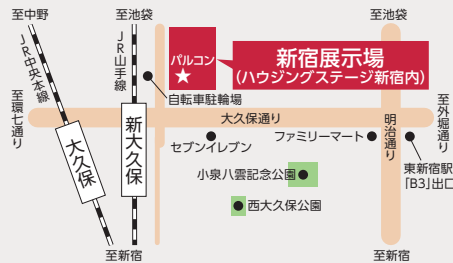

Palcon
WITH

西横浜展示場

Palcon
Switch

江戸川展示場

Palcon
Rize

幕張展示場

Palcon
Switch

浦和展示場

Palcon
Prairie

2024年5月時点

大成建設グループのハウスメーカー

大成建設ハウジング

For a Lively World

鉄筋コンクリート住宅「パルコン」の実物をお近くの展示場でぜひご覧ください。

浜田山展示場

TEL 03-3335-5911

東京都杉並区高井戸東3-16
浜田山住宅公園内

新宿展示場

TEL 03-6302-1067

東京都新宿区百人町2-2-32
ハウジングステージ新宿内

駒沢展示場

TEL 03-3704-1017

東京都世田谷区駒沢5-10
駒沢公園ハウジングギャラリーステーション1内

武蔵小杉展示場