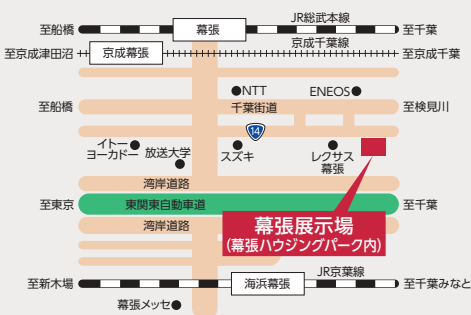

TEL 044-738-2085

神奈川県川崎市中原区今井上町11-17
武蔵小杉住宅展示場内

西横浜展示場

TEL 045-311-3740

神奈川県横浜市西区西平沼町6-1
tvkハウジングプラザ横浜内

江戸川展示場

TEL 03-5661-2051

東京都江戸川区中央4-21
ハウジングギャラリー江戸川内

幕張展示場

TEL 043-274-9281

千葉県千葉市花見川区幕張町5-417-7
幕張ハウジングパーク内

浦和展示場

TEL 048-865-8855

埼玉県さいたま市南区白幡2-4
プラザ浦和内

展示場ご予約について

- ご希望の展示場に直接お電話
- 弊社ホームページ「パルコン」を検索
- スマートフォンにて下記QRコード読み取り
上記いずれかの方法でご予約いただけます。