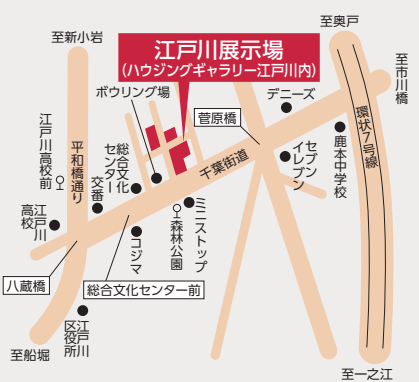

TEL 044-738-2085

神奈川県川崎市中原区今井上町11-17
武蔵小杉住宅展示場内

西横浜展示場

TEL 045-311-3740

神奈川県横浜市西区西平沼町6-1
tvkハウジングプラザ横浜内

江戸川展示場

TEL 03-5661-2051

東京都江戸川区中央4-21
ハウジングギャラリー江戸川内

幕張展示場

TEL 043-274-9281

千葉県千葉市花見川区幕張町5-417-7
幕張ハウジングパーク内

浦和展示場

TEL 048-865-8855

埼玉県さいたま市南区白幡2-4
プラザ浦和内

展示場ご予約について

- ご希望の展示場に直接お電話
- 弊社ホームページ「パルコン」を検索
- スマートフォンにて下記QRコード読み取り
上記いずれかの方法でご予約いただけます。