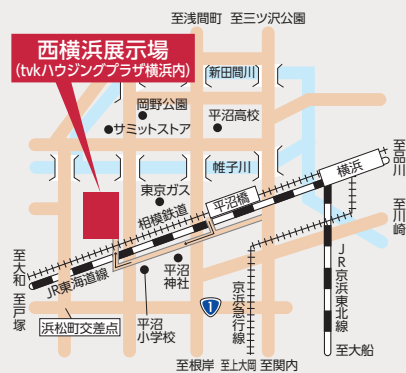

西横浜展示場

TEL 045-311-3740

神奈川県横浜市西区西平沼町6-1
tvkハウジングプラザ横浜内