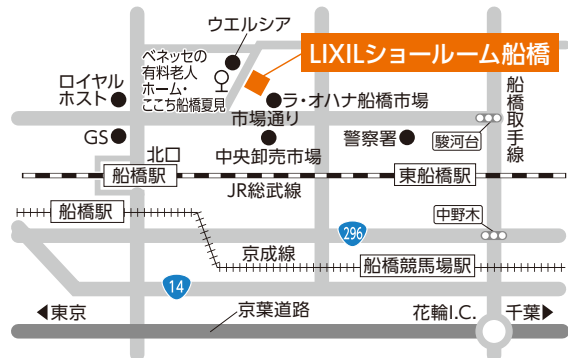

## ショールーム見学会

最新の住宅設備機器を個別対応でご見学いただきます。

会場ではリフォームフェア開催を記念して、さまざまな特別価格商品をご用意しております。

特別価格商品は提携割引との併用はできません。予めご了承ください。

## 会場/LIXILショールーム船橋

住所/千葉県船橋市夏見1-20-8 TEL/0570-783-581

電車・バスでのご来館  
[公共交通機関]

JR[船橋]駅北口出口より新京成バスで5分(4番のりば医療センター経由「ベネッセの有料老人ホーム・こち船橋夏見」下車1分)徒歩の場合、JR船橋駅から約15分

お車での来館

京葉道路「花輪」ICより約15分

\*ナビを使用の際は電話番号ではなく、必ず住所にて検索いただきますようお願い致します。