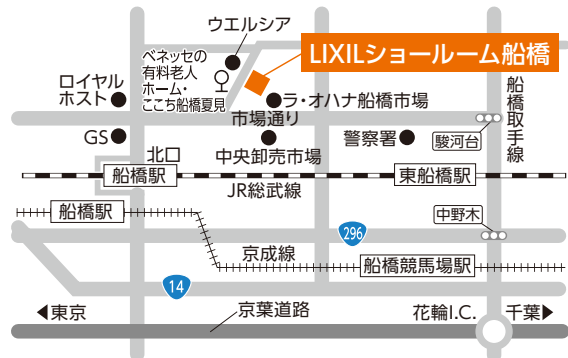

お申し込みQRコード
 右のコードを読み取ってアクセスしてください。

大成建設グループのハウスメーカー
大成建設ハウジング 千葉支店
 〒272-0033 千葉県市川市市川南4-4-35

大成建設ハウジングホームページ [大成建設ハウジング](#)

会場/LIXILショールーム船橋

住所/千葉県船橋市夏見1-20-8 TEL/0570-783-581

電車・バスでのご来館
 [公共交通機関]

JR[船橋]駅北口出口より新京成バスで5分(4番のりば医療センター経由「ベネッセの有料老人ホーム・こち船橋夏見」下車1分)徒歩の場合、JR船橋駅から約15分

お車でのご来館

京葉道路「花輪」ICより約15分

*ナビを使用の際は電話番号ではなく、必ず住所にて検索いただきますようお願い致します。