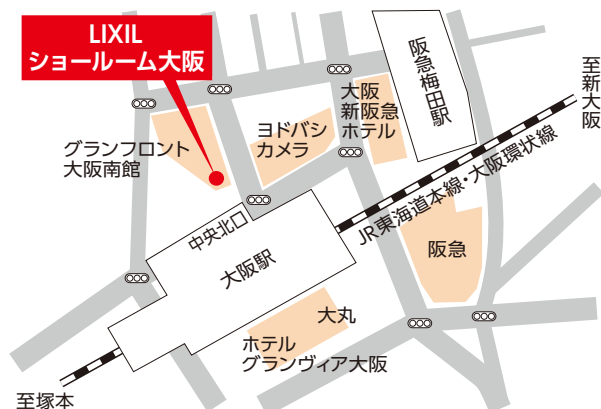

LIXILショールーム大阪

大阪府大阪市北区大深町4-20
グランフロント大阪南館タワーA11階

■ JR大阪駅中央北口前

ご来場は公共交通機関をご利用ください。

コロナ対策

各会場においてスタッフは「リフォーム体感フェア」に安心してご参加いただくために検温の実施及びマスクを着用し、施設内の消毒を実施します。お客様におかれましては、マスクの着用及び手指消毒のご協力をお願いいたします。(マスクを着用されていないお客様、体温37.5℃以上のお客様のご入館はご遠慮いただいております。)